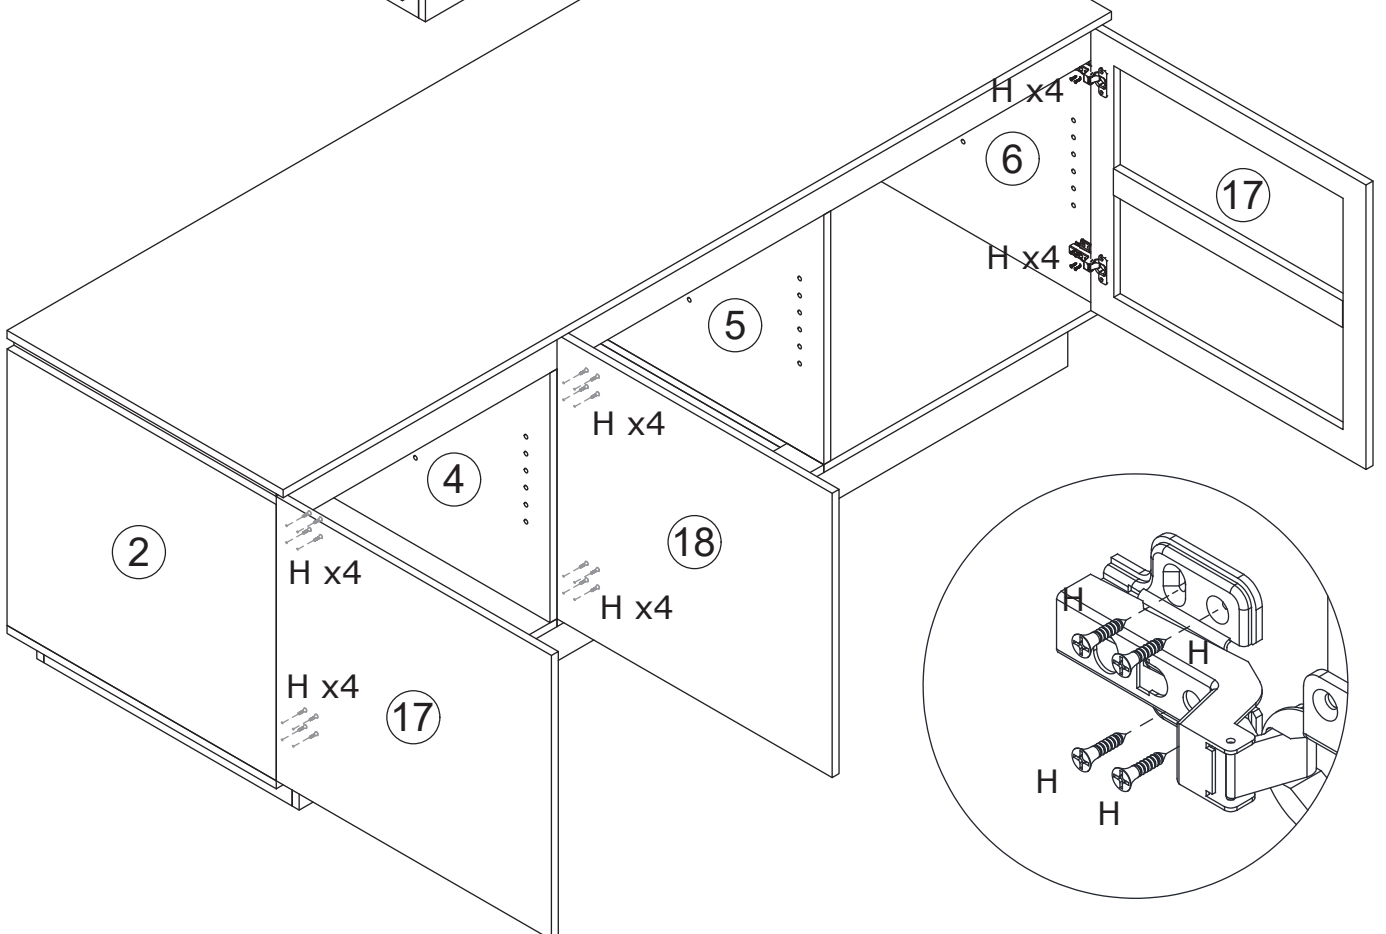

10

E x 8  
Ø5x40 mm

M x 1

11

|   |   |
|---|---|
| B x 20<br><br>Ø15x10mm | C x 14<br><br>Ø6x30 mm |
|---|---|

12

G x 24

H x 24

Ø3 x 12 mm

ADJUSTING DOORS / AJUSTEMENT DES PORTES

To adjust in width  
Pour ajuster en largeur

To adjust in height  
Pour ajuster en hauteur

To adjust in depth  
Pour ajuster en profondeur

13

K x 12

Ø 3 x 16 mm