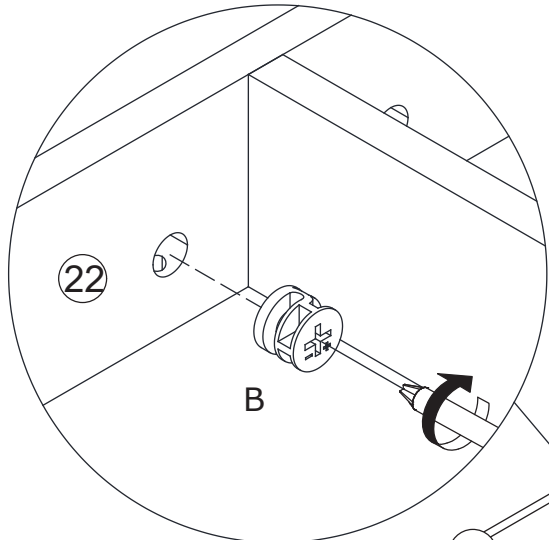

C x 4

Ø6x30 mm

8

C x 10  
  
Ø6x30mm

E x 14  
  
Ø5x40 mm

M x 1  

9

B x 8  
Ø15x10 mm

10

E x 8  
Ø5x40 mm

M x 1

11

|   |   |
|---|---|
| B x 20<br><br>Ø15x10mm | C x 14<br><br>Ø6x30 mm |
|---|---|

12

G x 24

H x 24

Ø3 x 12 mm

ADJUSTING DOORS / AJUSTEMENT DES PORTES

To adjust in width  
Pour ajuster en largeur

To adjust in height  
Pour ajuster en hauteur

To adjust in depth  
Pour ajuster en profondeur

13

K x 12

Ø 3 x 16 mm