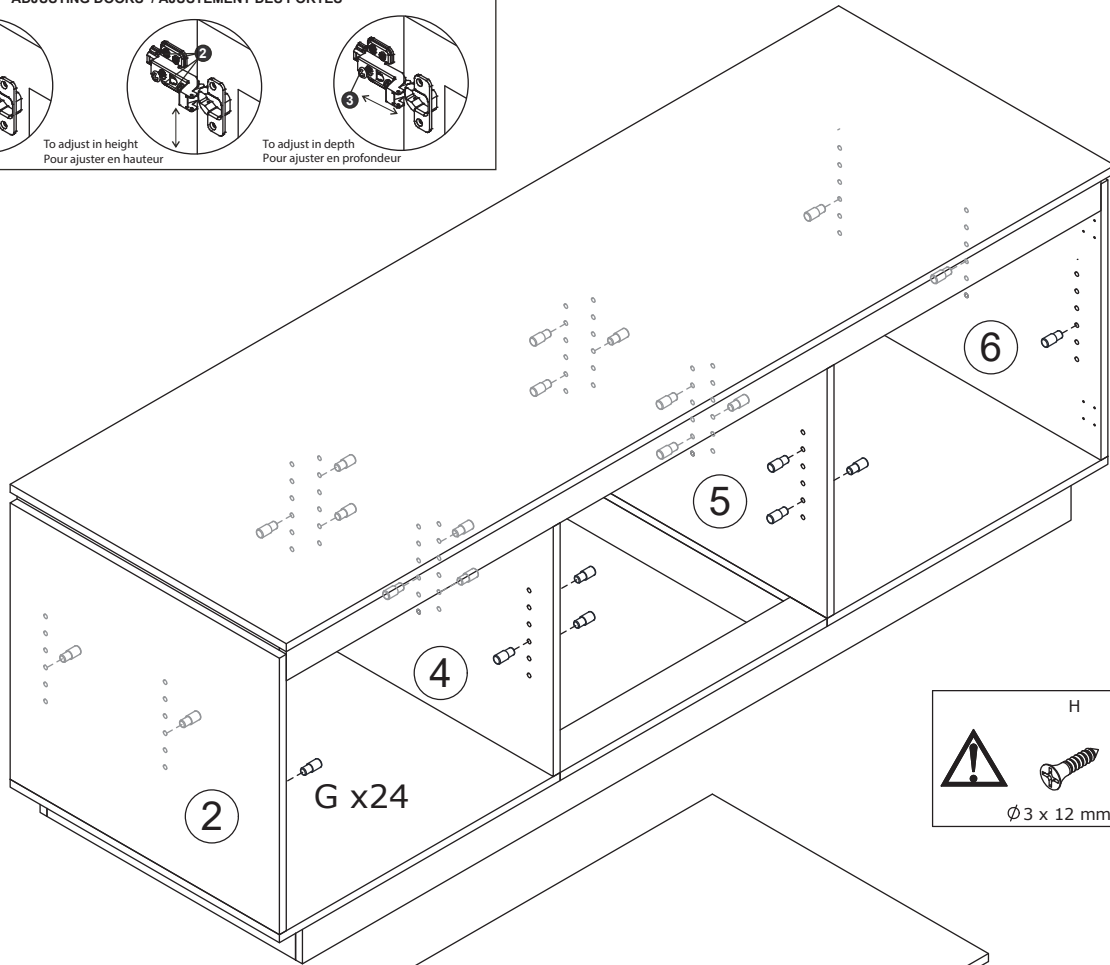

C x 4

Ø6x30 mm

8

C x 10  
  
Ø6x30mm

E x 14  
  
Ø5x40 mm

M x 1  

9

B x 8  
Ø15x10 mm

10

E x 8  
Ø5x40 mm

M x 1

11

|   |   |
|---|---|
| B x 20<br><br>Ø15x10mm | C x 14<br><br>Ø6x30 mm |
|---|---|

12

G x 24

H x 24

Ø3 x 12 mm

ADJUSTING DOORS / AJUSTEMENT DES PORTES

To adjust in width  
Pour ajuster en largeur

To adjust in height  
Pour ajuster en hauteur

To adjust in depth  
Pour ajuster en profondeur

13

K x 12

Ø 3 x 16 mm

L x 12