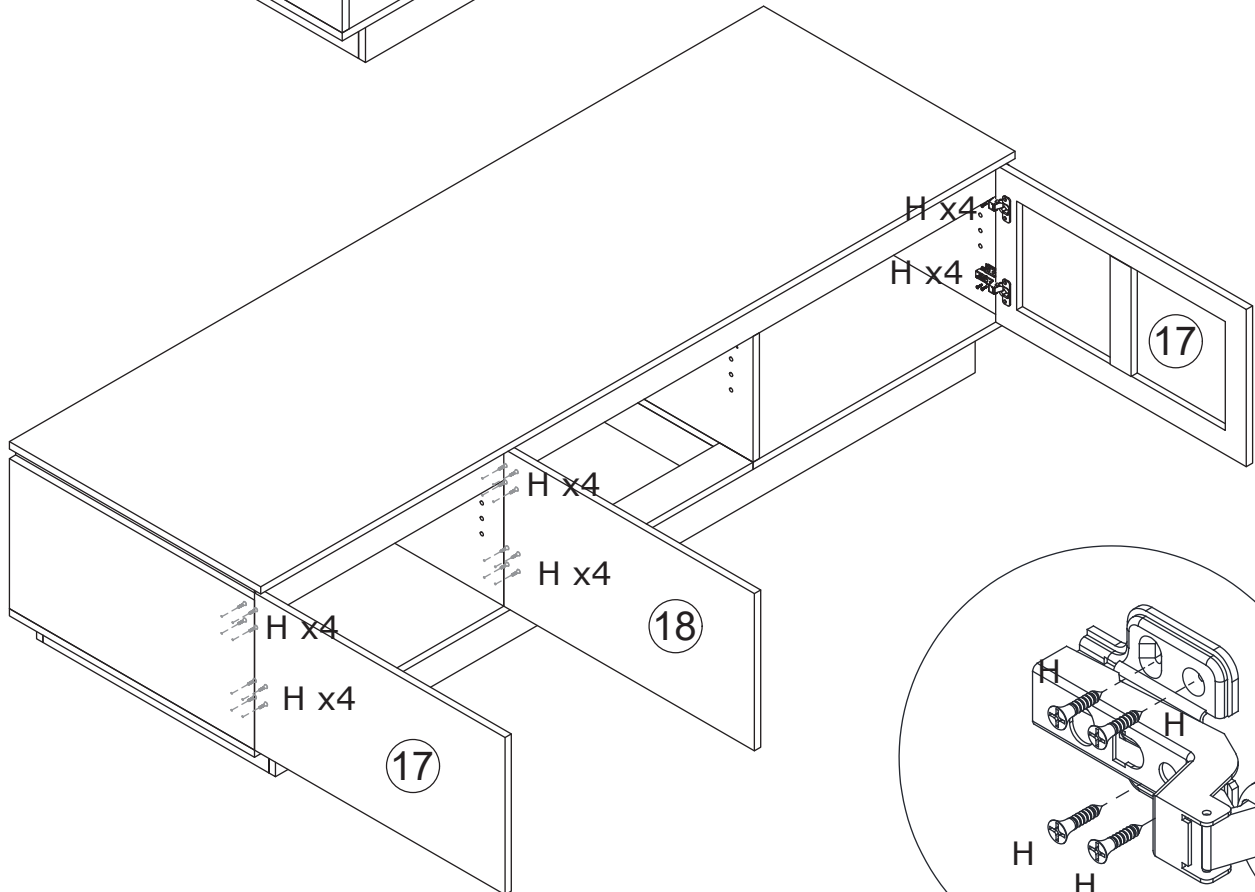

1

A x 38  
Ø 6 x 35 mm

2

3

B x 4  
  
Ø15x10 mm

C x 4  
  
Ø6x30 mm

4

D x 4  
  
Ø6x20 mm

C x 4

Ø6x30 mm

8

C x 10  
  
Ø6x30mm

E x 14  
  
Ø5x40 mm

M x 1  

9

B x 8  
Ø15x10 mm

10

E x 8  
Ø5x40 mm

M x 1

11

<p>B x 20</p>  <p>Ø15x10mm</p>	<p>C x 14</p>  <p>Ø6x30 mm</p>	
---	---	---

12

G x 24

H x 24

Ø3 x 12 mm

ADJUSTING DOORS / AJUSTEMENT DES PORTES

To adjust in width  
Pour ajuster en largeur

To adjust in height  
Pour ajuster en hauteur

To adjust in depth  
Pour ajuster en profondeur

13

K x 12

Ø 3 x 16 mm