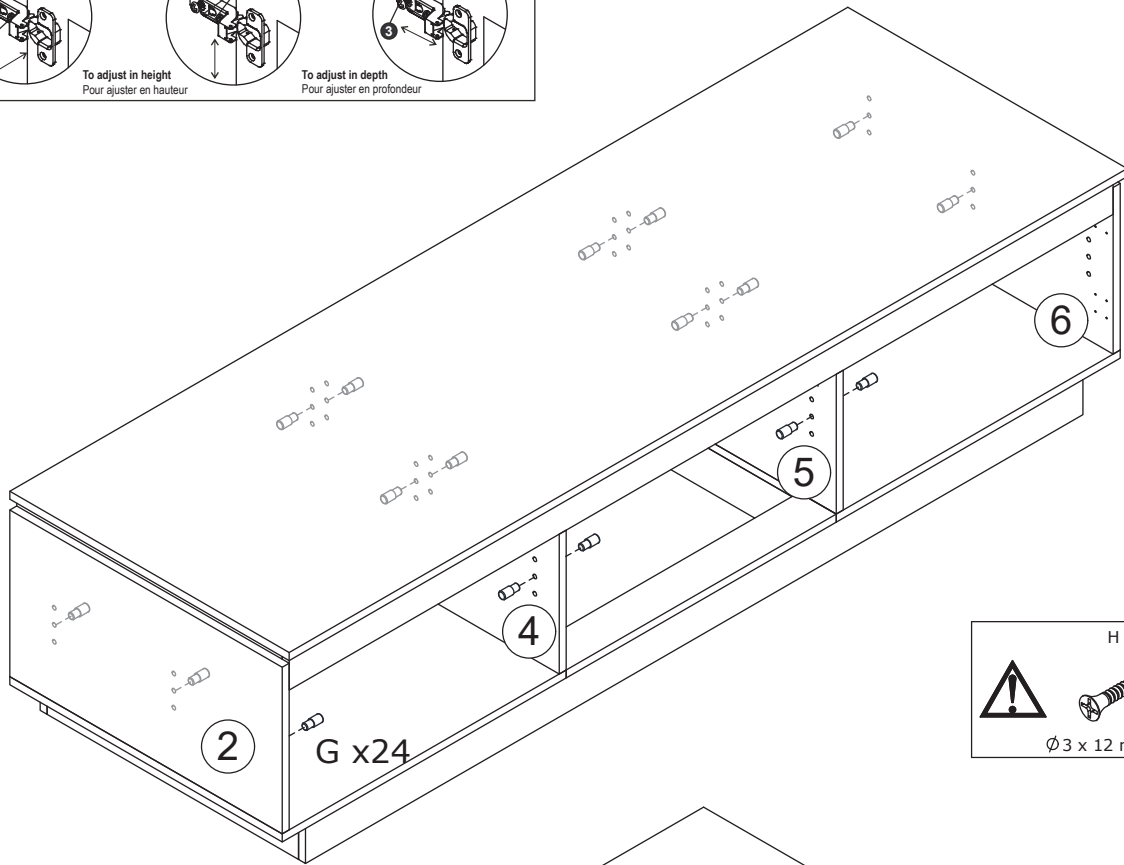

10

E x 8  
Ø5x40 mm

M x 1

11

<p>B x 20</p>  <p>Ø15x10mm</p>	<p>C x 14</p>  <p>Ø6x30 mm</p>	
---	---	---

12

G x 24

H x 24

Ø3 x 12 mm

ADJUSTING DOORS / AJUSTEMENT DES PORTES

To adjust in width  
Pour ajuster en largeur

To adjust in height  
Pour ajuster en hauteur

To adjust in depth  
Pour ajuster en profondeur

13

K x 12

Ø 3 x 16 mm